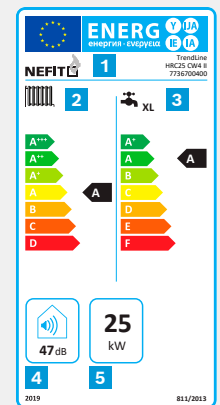

De classificatie geeft de energie-efficiëntie aan van Nefit TrendLine HRC25/CW4 II. De classificatie van andere producten in deze serie kan eventueel afwijken. Meer informatie over energielabels vind je op nefit-bosch.nl/energielabel.

Meer weten? nefit-bosch.nl/contact

Meer weten?
nefit-bosch.nl/trendline

Productspecificaties

	Nefit TrendLine II		Nefit TrendLine AquaPower Plus II	
Soort toestel	HR-combiketel		HR-combiketel met voorraadboiler	
				
Type	HRC 25	HRC 30	HRC 25	HRC 30
Gaskeur CW-klasse	CW4	CW5	CW6	CW6
Taphoeveelheid in l/min. 60°C (ΔT=50°C)	8,2	10	13*	13*
Taphoeveelheid in l/min. 40°C (ΔT=30°C)	13,8	17	23**	23**
Rendement (cv)	98,8%	99,0%	98,8%	99,0%
Rendement (warm water)	86,2%	85,7%	78,4%	78,4%
Nominaal vermogen cv (bij 50/30°C) in kW	7,5 - 26,5	7,4 - 31,5	7,5 - 26,5	7,4 - 31,5
Nominaal vermogen cv (bij 80/60°C) in kW	6,9 - 24,5	6,9 - 29,5	6,9 - 24,5	6,9 - 29,9
IP-klasse	IP X4D	IP X4D	IP X4D	IP X4D
Rookgasafvoer/luchtoevoer parallel in mm	80/80	80/80	80/80	80/80
Rookgasafvoer/luchtoevoer concentrisch in mm	60/100	60/100	60/100	60/100
Afmetingen (h x b x d)	69,5 x 44 x 30,4 cm	69,5 x 44 x 30,4 cm	100,7 x 44 x 52,5 cm	100,7 x 44 x 52,5 cm
Installatiegewicht in kg	34	34	34 + 28	34 + 28
Communicatieprotocol	EMS	EMS	EMS	EMS
Energie-efficiëncyklasse cv				
Energie-efficiëncyklasse warm tapwater				

* 10 minuten, daarna continu 10 l/min. ** 10 minuten, daarna continu 17 l/min.

- ▶ CE-keur en Gaskeur HR, CW 4-6, NZ. Het CW-label geeft het warmwatercomfort aan. CW6 is de hoogste klasse.
- ▶ Garantie: 15 jaar garantie op de warmtewisselaar, 2 jaar op de overige onderdelen.

Energie-efficiency

Het verplichte energielabel geeft een indicatie van de energieprestaties van een product. Meer informatie? Kijk op nefit-bosch.nl/energielabel.

- 1 Productinfo: leverancier, merk, type
- 2 Energie-efficiëncyklasse cv
- 3 Energie-efficiëncyklasse warm tapwater
- 4 Geluidsniveau in dB
- 5 Vermogen in kW