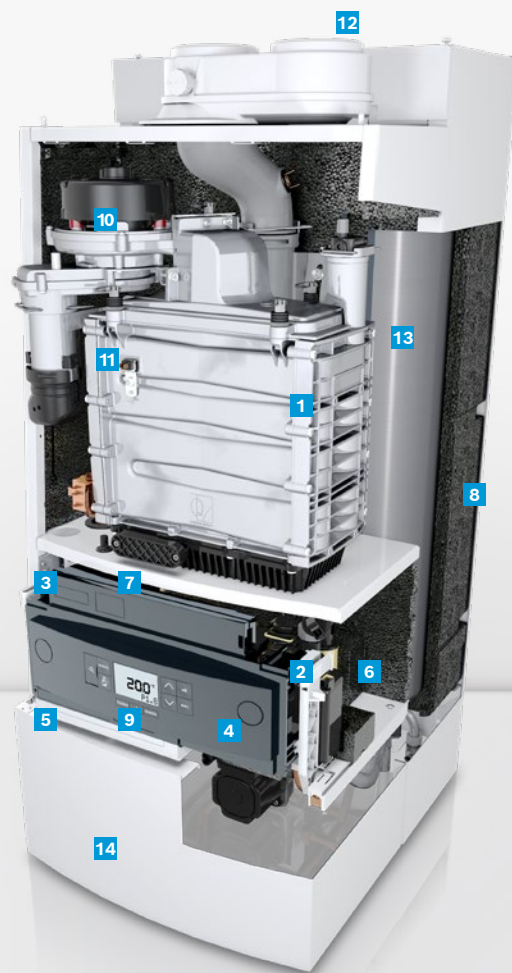

Alleen bij TrendLine AquaPower Plus II

- 13 QuickLoad voorraadboiler: twee 20 liter tanks, extra snel en veel warm water
- 14 Aansluitset voorraadboiler en afdekkap

Voor het gemakkelijk bijvullen van het cv-systeem zonder vulkraan en vulslang is een handige snelvulunit beschikbaar als accessoire.