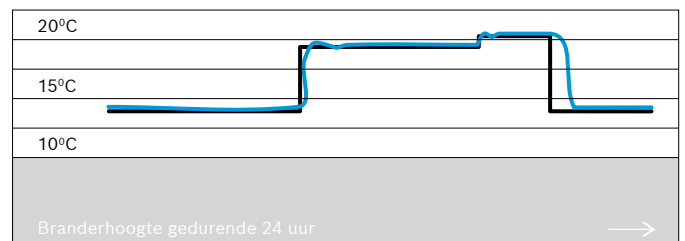

Nefit modulerende regeling op ruimtetemperatuur